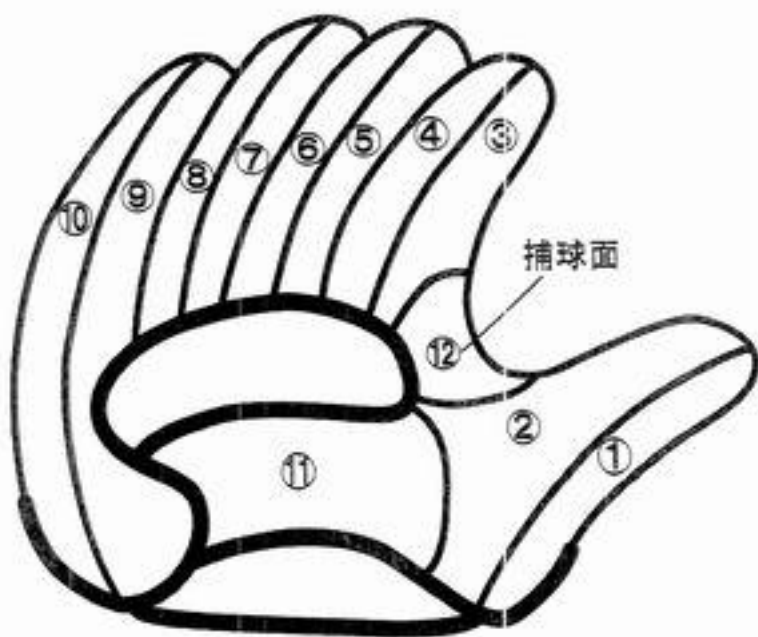

小売店様名

() オーダークラブ

- ◆基本形 () []
- ◆ウェブ ()
- ◆芯トジ ()
- ◆裏皮 ()
- ◆ラベル ()

【背面カラー】

- ①() ⑦()
- ②() ⑧()
- ③() ⑨()
- ④() ⑩()
- ⑤() ⑪()
- ⑥() ⑫()

【ウェブカラー】

- 捕球面()
- 背面 ()
- 中紐 ()

- ◆皮ひも ()
- ◆ハミ出し ()
- ◆へり皮 ()
- ◆その他 ()